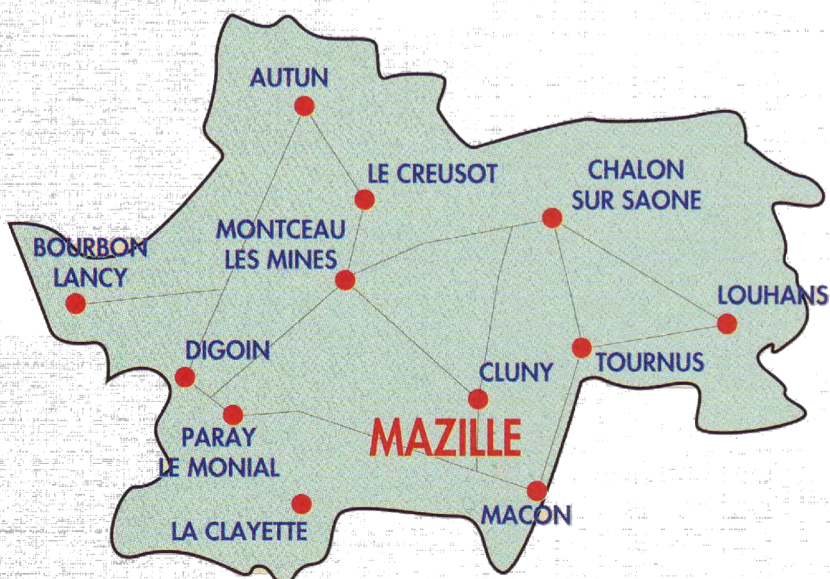

Vendredi 8 juin à partir de 17 h

MARCHÉ GOURMAND

71250

MAZILLE
Parc de Charly

Possibilité de
Pique-nique

Producteurs
locaux

Artisans

Fromage,
Pain,
Vin,
Charcuterie,
Fruits & légumes
Pâtisserie, glace...